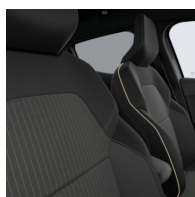

Opcje i akcesoria

Tapicerka

tapicerka materiałowa
czarna z elementami
skóry ekologicznej