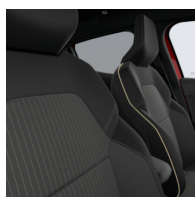

Opcje i akcesoria

Tapicerka

tapicerka materiałowa
czarna z elementami
skóry ekologicznej