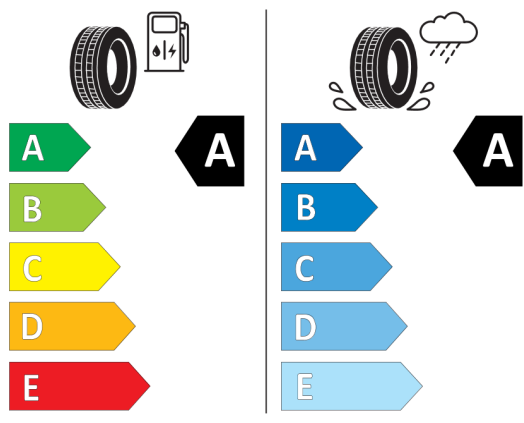

Nieźróźnicowane półoźenie przód/tył

Continental 0358499

205/45 R 17 88 H XL C1

2020/740

*W zwiąźku ze specyfiką procesu produkcyjnego wybranego modelu, pokazujemy etykiety wszystkich opon możliwych do zamontowania.